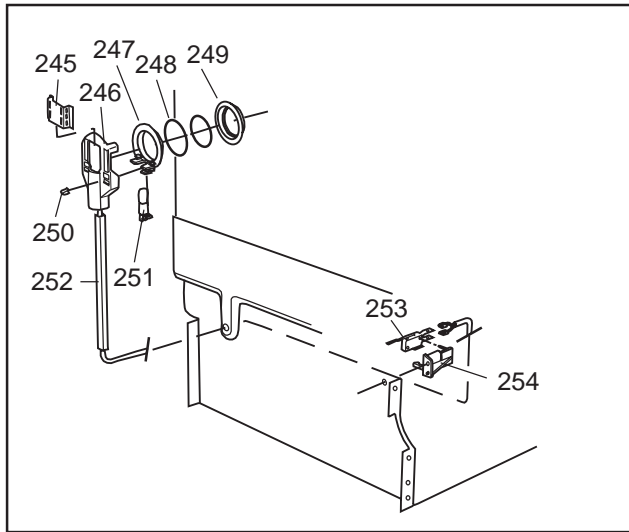

Datum
2003-03-24
Date

BEHÅLLARE

CONTAINER AND RELATED PARTS

Container and related parts

ASKO, 1475 US - White Bi (DW953)

Pos	Spare part No.	Description	Qty	Comment
201	8057977	Bearing Upper Rail 05/06 DW	8 Pcs	
202	8058638-77	Ball Holder, Upper Rail DW	2 Pcs	
203	8057979-77	Rack Stop Grey 05/06 DW	2 Pcs	
204	8057052	Guide Rail '05 '06 DW	2 Pcs	
205	8057978-77	Rail Stop - Back Grey 05/06	2 Pcs	
206	8057489	Tub Seal 05/06 DW	1 Pcs	
208	8801098	Lock Catch Kit 05'06 D/W	1 Pcs	
210	8057077	Heating Element DW 05/06 140	1 Pcs	
210	8002370	Protective Collar	2 Pcs	
211	8901110	Screw w/O-Ring DW 05/06 25-T	4 Pcs	
212	8070613	Sealing Strip Casing	1 Pcs	
216	8002579	T-Stat 05/06 DW Overheat	1 Pcs	
222	8070142	Cable holder, rear 05	1 Pcs	
223	8058495	Cable holder, door 05	1 Pcs	
224	8060033	Sound Absorb	1 Pcs	
225	8057523	Bottom and Side support '05	1 Pcs	
228	8058558	RFI 05/06 WM	1 Pcs	
229	8050251	Terminal Block DW All	1 Pcs	
229-a	8900357	Screw, terminal block	1 Pcs	
230	8059991	Cable holder, supply line 05	1 Pcs	
231	8006948	Grommet	1 Pcs	
232	8058491-77	Door Spring 05/06 for 0-7 lb	2 Pcs	
233	8057062	Subs to 8074877	4 Pcs	
234	8901156	Nut, Levelling Legs	4 Pcs	
235	8051957	Slide, foot 02 DW	2 Pcs	
236	8072119	Washer	4 Pcs	
239	8058352	Sound Absorb Outer	2 Pcs	
241	8060255	No longer Avail. po# 8008- H	1 Pcs	
242	8070495	Inlet Valve Mount	1 Pcs	
242-a	8900327	Screw 20 Torx, Self Tapping	2 Pcs	
243	8059761-0	Filler Strip - Left DW - Whi	1 Pcs	
243	8059762-0	Filler Strip, Right 05/06 DW	1 Pcs	
243-a	8900646	Screw 20 Torx SS	4 Pcs	
244	8070614	Insulation,fill strip 05&06	2 Pcs	